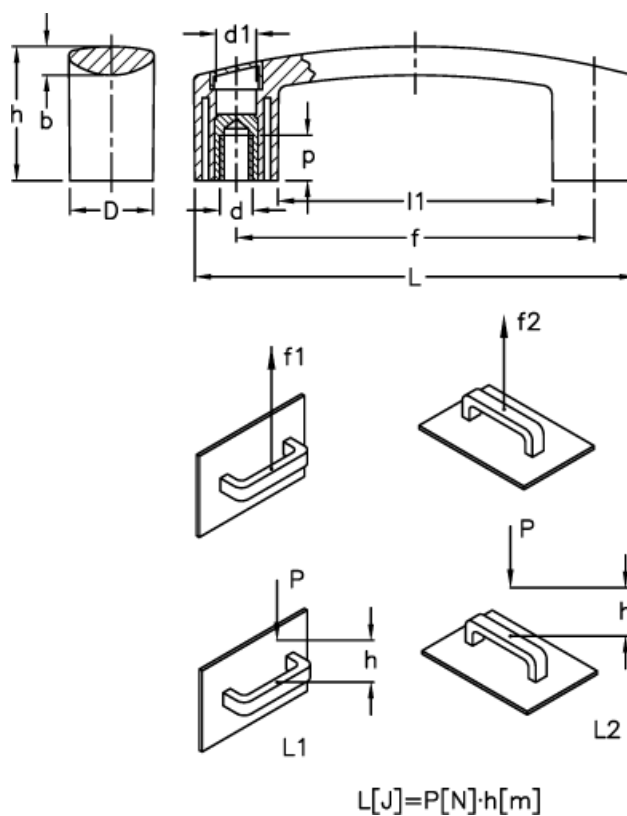

Varenummer: 23052604213  
 Beskrivelse: E+G Bøjlegreb  
 EBP.200-B M8-C3

## Mål

$b$	$= 9.5$	$L$	$= 208.5$
$D$	$= 28.5$	$l_1$	$= 150.5$
$d_1$	$= 13.5$	$L_1 (J)$	$= 16$
$d$	$6H = M8$	$L_2 (J)$	$= 9$
$f$	$= 179 \pm 1$	$p$	$= 13$
$F_1 (N)$	$= 2200$		
$F_2 (N)$	$= 1500$		
$h$	$= 51$		